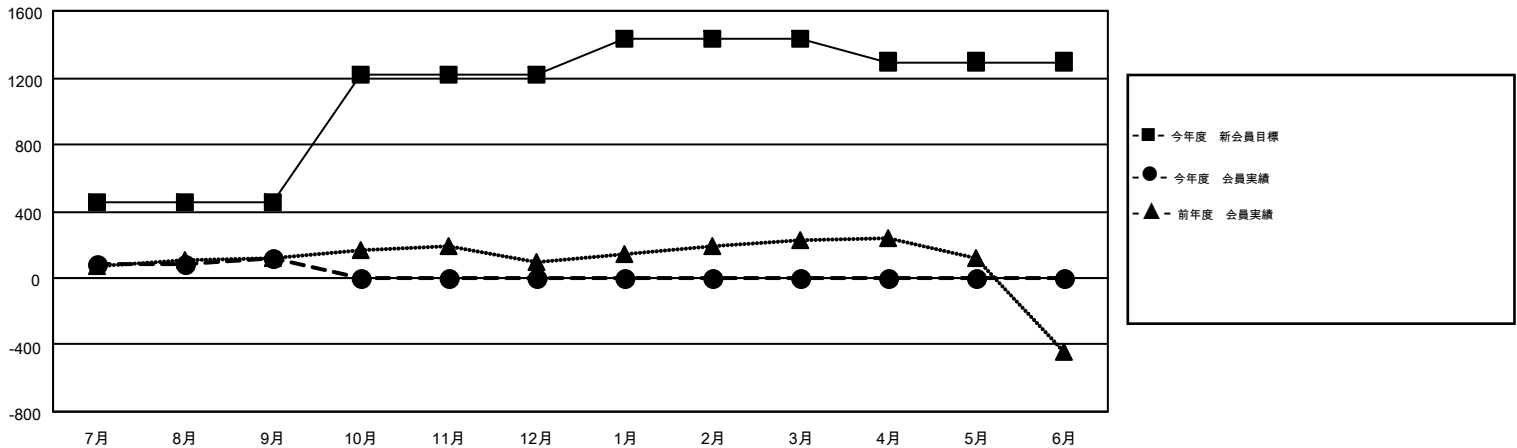

MONTHLY MEMBERSHIP PROGRESS REPORT

Results as of: 9/30/2016

Multiple District 330

LOCATION: JAPAN

GMT: MASAYUKI KANEKO

GMT会則地域 5-Jap

クラブ				
結果: 2016-2017				
四半期	新クラブ目標	新クラブ	解散クラブ	純増 / 減
7月/8月/9月	2	0	0	0
10月/11月/12月	2	0	0	0
1月/2月/3月	3	0	0	0
4月/5月/6月	1	0	0	0

名				
結果: 2016-2017				
四半期	新会員目標	チャーターメン バー / 新会員	退会者	純増 / 減
7月/8月/9月	455	371	248	123
10月/11月/12月	760	0	0	0
1月/2月/3月	215	0	0	0
4月/5月/6月	-135	0	0	0

新クラブ目標及び実績累計

会員目標及び実績累計

解散クラブ: 0	186 CLUBS OF 451 一名以上の新会員を登録	男女別 男性 10,445 (77.94%) 女性 2,957 (22.06%)
退会者 物故会員 27 クラブ解散 0 その他 221 合計 248	健康診断データはこちら	家族会員 4,433 世帯主 1,718 世帯主以外 2,715