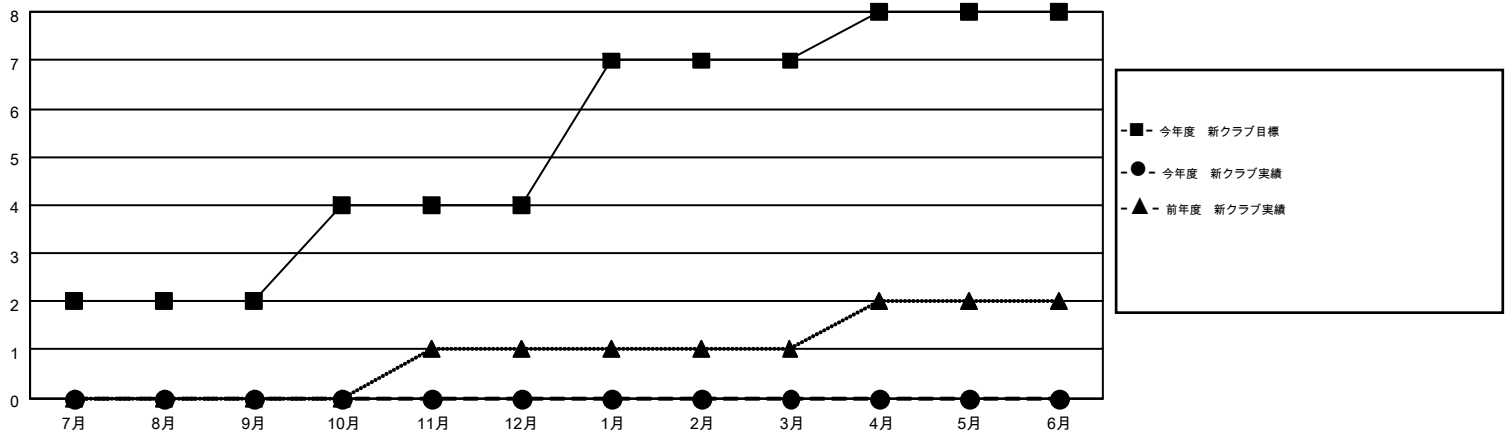

MONTHLY MEMBERSHIP PROGRESS REPORT

Results as of: 9/30/2016

Multiple District 330

LOCATION: JAPAN

GMT: MASAYUKI KANEKO

GMT会則地域 5-Jap

クラブ				
結果: 2016-2017				
四半期	新クラブ目標	新クラブ	解散クラブ	純増 / 減
7月/8月/9月	2	0	0	0
10月/11月/12月	2	0	0	0
1月/2月/3月	3	0	0	0
4月/5月/6月	1	0	0	0

名				
結果: 2016-2017				
四半期	新会員目標	チャーターメン バー / 新会員	退会者	純増 / 減
7月/8月/9月	455	371	248	123
10月/11月/12月	760	0	0	0
1月/2月/3月	215	0	0	0
4月/5月/6月	-135	0	0	0

新クラブ目標及び実績累計